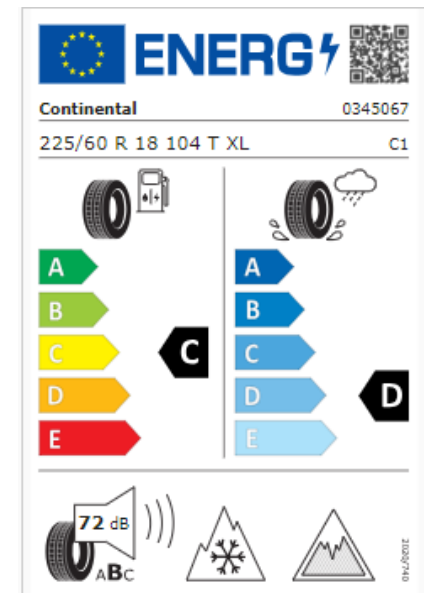

# BMW X4 (G02)

18" ALKUPERÄINEN TALVIRENGASPAKETTI  
STYLE V –SPOKE 618 X3/X4 –SARJA (G01/G02)

Continental Viking Contact 7 kitkarenkaalla.

Rengaskoko 225/60R18 104T XL.

Art.no. 2463323

Svh. 2.907,00 €

Lisätietoja Alkuperäisistä  
Talvirengaspaketeista Valtuutetulta  
Jälleenmyyjältä.

# BMW X4 (G02)

18" ALKUPERÄINEN TALVIRENGASPAKETTI  
STYLE V-SPOKE 618 X3/X4 -SARJA (G01/G02).

Continental IceContact 3 TA nastarenkaalla.

Rengaskoko 225/60R18 104T XL.

Art.no 5A72AA3

Svh. 2.862,00 €

Lisätietoja Alkuperäisistä