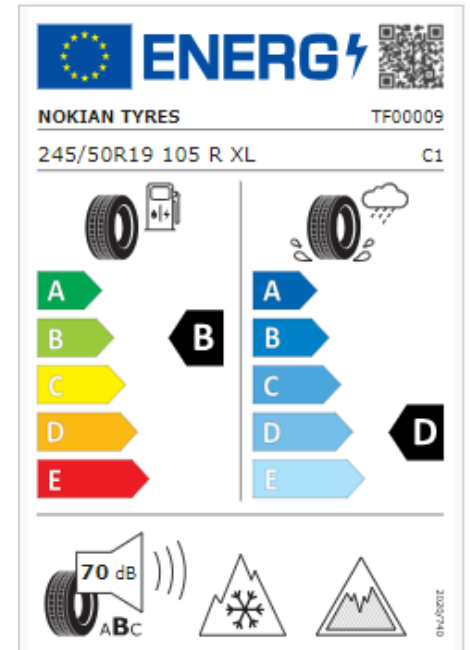

19" ALKUPERÄINEN TALVIRENGASPAKETTI
STYLE V-SPOKE 691 X3/X4-SARJA (G01/G02).
Nokia HKPL R5 EV Silent Drive kitkarenkaalla.
Rengaskoko 245/50R19 105R XL.

Art.no. 5A72AA6

Svh. 3.498,00 €

Lisätietoja Alkuperäisistä
Talvirengaspaketeista Valtuutetulta
Jälleenmyyjältä.