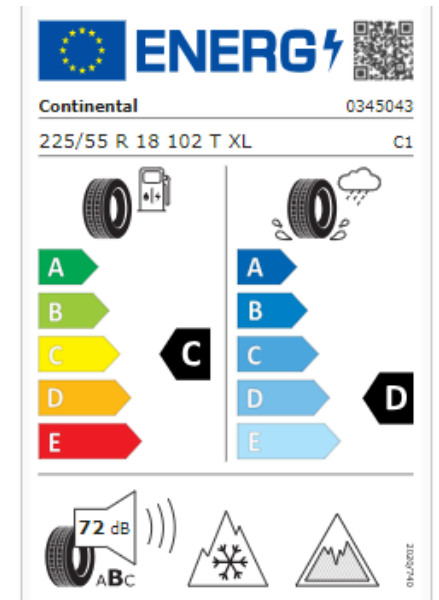

Rengaskoko 205/65R17 100T XL.

Art.no. 5A72C37

Svh. 2.457,00 €

Lisätietoja Alkuperäisistä

Talvirengaspaketeista Valtuutetulta

Jälleenmyyjältä.

BMW X2/iX2 (U10)

18" ALKUPERÄINEN TALVIRENGASPAKETTI
STYLE M DOUBLE SPOKE 838M X2/iX2-SARJA
(U10).

Continental Viking Contact 8 kitkarenkaalla.

Rengaskoko 225/55R18 102H XL.

Art.no. 5B4EAC0

Svh. 3.133,00 €

Lisätietoja Alkuperäisistä
Talvirengaspaketeista Valtuutetulta
Jälleenmyyjältä.

Lisätietoja Alkuperäisistä
Talvirengaspaketeista Valtuutetulta
Jälleenmyyjältä.