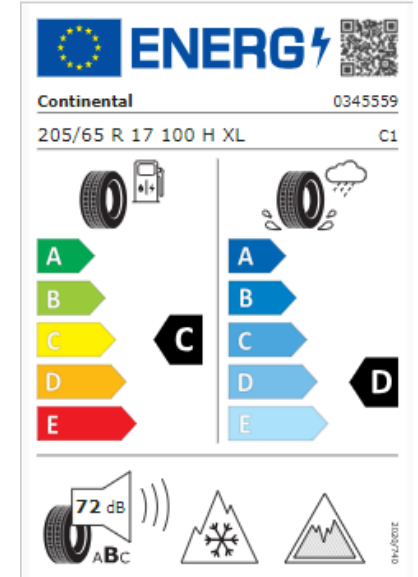

BMW X2/iX2 (U10)

17" ALKUPERÄINEN TALVIRENGASPAKETTI
STYLE Y –SPOKE 896 X2/iX2-SARJA (U10).

Continental Viking Contact 7 kitkarenkaalla.

Rengaskoko 205/65R17 100H XL.

Art.no. 5A72C36

Svh. 2.502,00 €

Lisätietoja Alkuperäisistä

Talvirengaspaketeista Valtuutetulta

Jälleenmyyjältä.