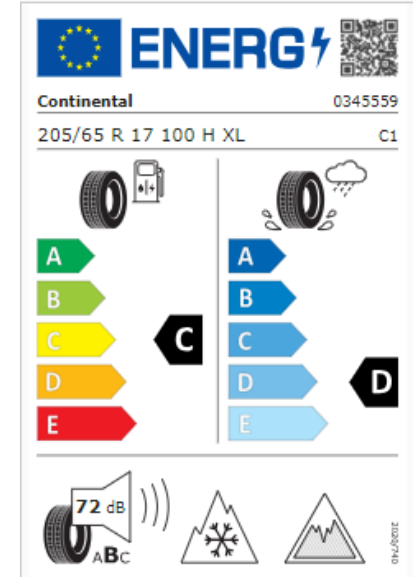

BMW X1/ IX1 (U11) TALVIRENGASHINNASTO 1.9.2024 >

BMW X1/iX1 (U11)

17" ALKUPERÄINEN TALVIRENGASPAKETTI
STYLE Y –SPOKE 896 X1/iX1-SARJA (U11).

Continental Viking Contact 7 kitkarenkaalla.

Rengaskoko 205/65R17 100H XL.

Art.no. 5A72C36

Svh. 2.502,00 €

Lisätietoja Alkuperäisistä
Talvirengaspaketeista Valtuutetulta
Jälleenmyyjältä.

BMW X1/iX1 (U11)

17" ALKUPERÄINEN TALVIRENGASPAKETTI
STYLE Y-SPOKE 896 X1/iX1-SARJA (U11).
Continental IceContact 3 TA nastarenkaalla.
Rengaskoko 205/65R17 100T XL.