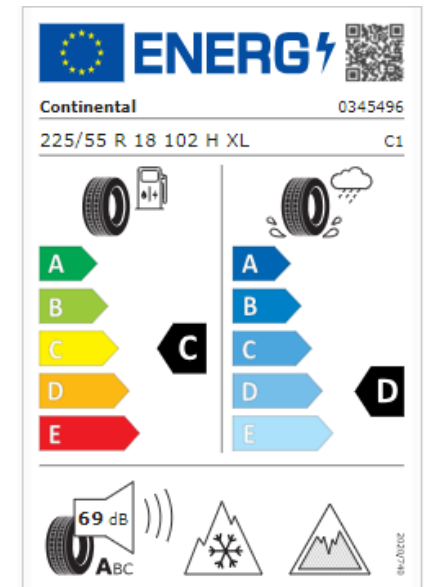

Art.no. 5A72C37

Svh. 2.457,00 €

Lisätietoja Alkuperäisistä
Talvirengaspaketeista Valtuutetulta
Jälleenmyyjältä.

BMW X1/iX1 (U11)

18" ALKUPERÄINEN TALVIRENGASPAKETTI
STYLE M DOUBLE SPOKE 838M X1/iX1-SARJA
(U11).

Continental Viking Contact 8 kitkarenkaalla.

Rengaskoko 225/55R18 102H XL.

Art.no. 5B4EAC0

Svh. 3.133,00 €

Lisätietoja Alkuperäisistä
Talvirengaspaketeista Valtuutetulta
Jälleenmyyjältä.

BMW X1/iX1 (U11)

18" ALKUPERÄINEN TALVIRENGASPAKETTI
STYLE M DOUBLE SPOKE 838M X1/iX1-SARJA
(U11)