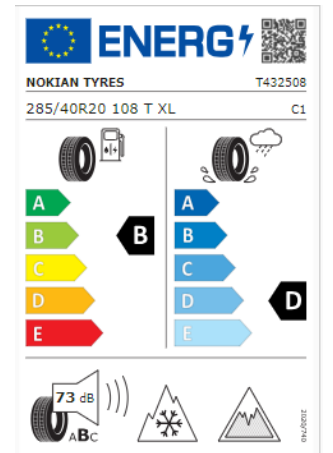

Art.no. 5A64989

Rengaskoko takana 285/40x20 108T XL.

Art.no 5A64990

Svh. 5.850,00 €

Lisätietoja Alkuperäisistä
Talvirengaspaketeista Valtuutetulta
Jälleenmyyjältä.

BMW 7-SARJA I7 (G70)

20" ALKUPERÄINEN TALVIRENGASPAKETTI
STYLE M PERFORMANCE Y-SPOKE 911M musta 7-SARJA i7
(G70) Nokia HKPL 10 EV SilentDrive nastarenkaalla.