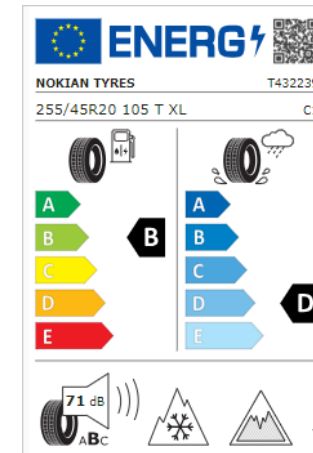

Art.no. 5A64989

Rengaskoko takana 285/40x20 108T XL.

Art.no 5A64990

Svh. 5.850,00 €

Lisätietoja Alkuperäisistä
Talvirengaspaketeista Valtuutetulta
Jälleenmyyjältä.

BMW 7-SARJA I7 (G70)

20" ALKUPERÄINEN TALVIRENGASPAKETTI
STYLE M PERFORMANCE Y-SPOKE 911M musta 7-SARJA i7
(G70) Nokia HKPL 10 EV SilentDrive nastarenkaalla.

Rengaskoko edessä 255/45R20 105T XL.

Art.no. 5A64991

Rengaskoko takana 285/40x20 108T XL.

Art.no 5A64992

Svh. 5.961,00 €

Lisätietoja Alkuperäisistä
Talvirengaspaketeista Valtuutetulta
Jälleenmyyjältä.

BMW RENGASTURVA – SISÄLTYY KAIKKIIN BMW RENKAISIIN.