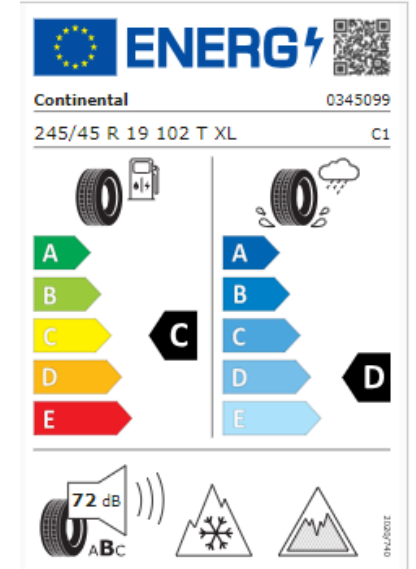

# BMW 5-SARJA G60/G61 EI BEV

19" ALKUPERÄINEN TALVIRENGASPAKETTI  
M DOUBLE SPOKE 935M GREY 5-SARJA (G61).

Michelin X-Ice Snow kitkarenkaalla.

Rengaskoko 245/45R19 102H XL.

Art.no. 5B48070

Svh. 3.378,00 €

Lisätietoja Alkuperäisistä  
Talvirengaspaketeista Valtuutetulta  
Jälleenmyyjältä.