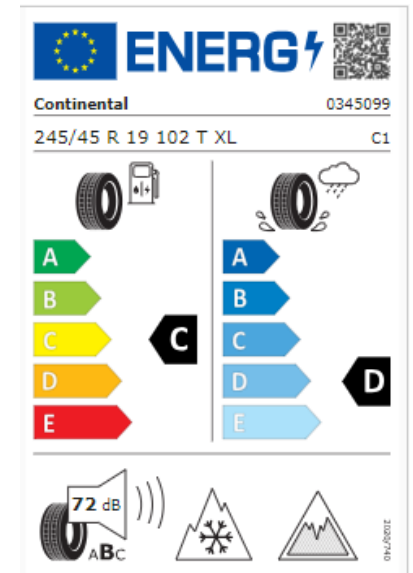

BMW 5-SARJA G60

19" ALKUPERÄINEN TALVIRENGASPAKETTI
M DOUBLE SPOKE 935M GREY 5-SARJA (G61).

Michelin X-Ice Snow kitkarenkaalla.

Rengaskoko 245/45R19 102H XL.

Art.no. 5B48070

Svh. 3.378,00 €

Lisätietoja Alkuperäisistä
Talvirengaspaketeista Valtuutetulta
Jälleenmyyjältä.