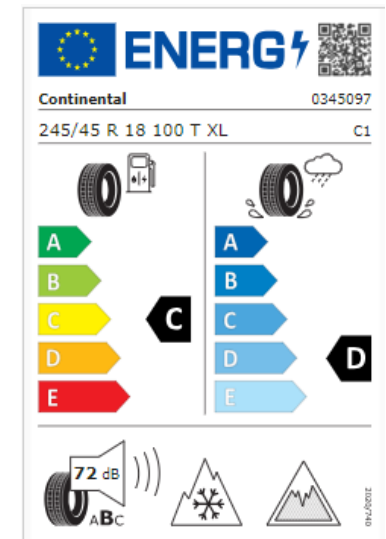

Continental IceContact 3 TA nastarenkaalla.

Rengaskoko 225/55R17 101T XL.

Art.no. 5A45E00

Svh. 2.777,00 €

Lisätietoja Alkuperäisistä

Talvirengaspaketeista Valtuutetulta

Jälleenmyyjältä.

BMW 4-SARJA / I4 (G26/G26E)

18" ALKUPERÄINEN TALVIRENGASPAKETTI
STYLE 853 GUN METAL 4-SARJA /i4 (G26/G26E).
Continental Viking Contact 7 kitkarenkaalla.

Rengaskoko 245/45R18 100T XL.

Art.no. 5A45E12

Svh. 3.040,00 €

Lisätietoja Alkuperäisistä
Talvirengaspaketeista Valtuutetulta
Jälleenmyyjältä.