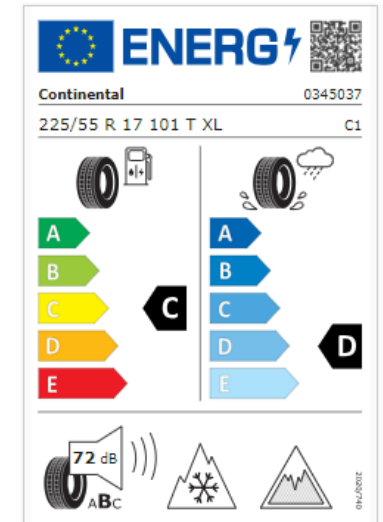

BMW 4-SARJA / i4 (G26/G26E)

17" ALKUPERÄINEN TALVIRENGASPAKETTI
STYLE 851 4-SARJA /i4 (G26/G26E).

Continental Viking Contact 7 kitkarenkaalla.

Rengaskoko 225/55R17 101T XL.

Art.no. 5A45DF9

Svh. 2.733,00 €

Lisätietoja Alkuperäisistä

Talvirengaspaketeista Valtuutetulta

Jälleenmyyjältä.